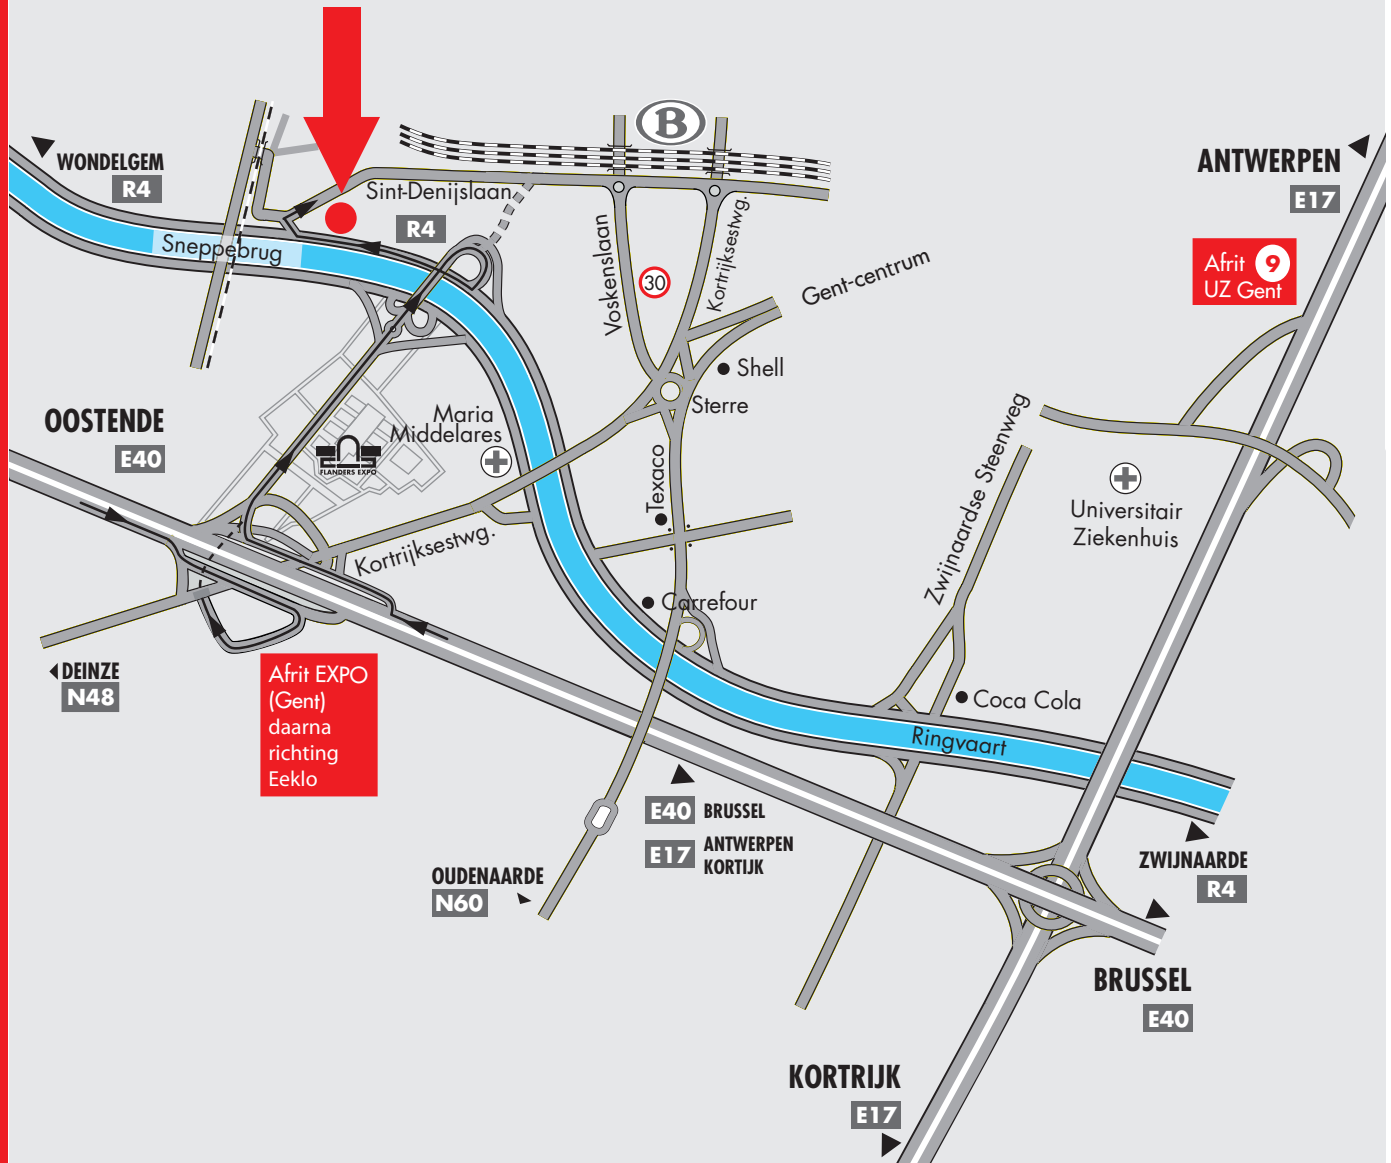

CLAERHOUT^{nv} COMMUNICATIEHUIS

CLAERHOUT^{nv} COMMUNICATIEHUIS
SINT-DENIJSLAAN 485
B-9000 GENT
TEL. 09 242 82 00
FAX 09 242 82 14

INFO@CLAERHOUT.BE
WWW.CLAERHOUT.BE

WELKOM

Neem op de E40 afrif "Expo".
Volg "R4 Zelzate/Eeklo".

Op de rotonde neemt u de eerste afslag
richting R4 Zelzate.

Na de scherpe bocht komt u op de R4,
de Ringvaart ligt links van u.

Neem na 500m de eerstvolgende afrif.

U ziet het Communicatiehuis aan de
rechterzijde.

CLAERHOUT^{nv} COMMUNICATIEHUIS