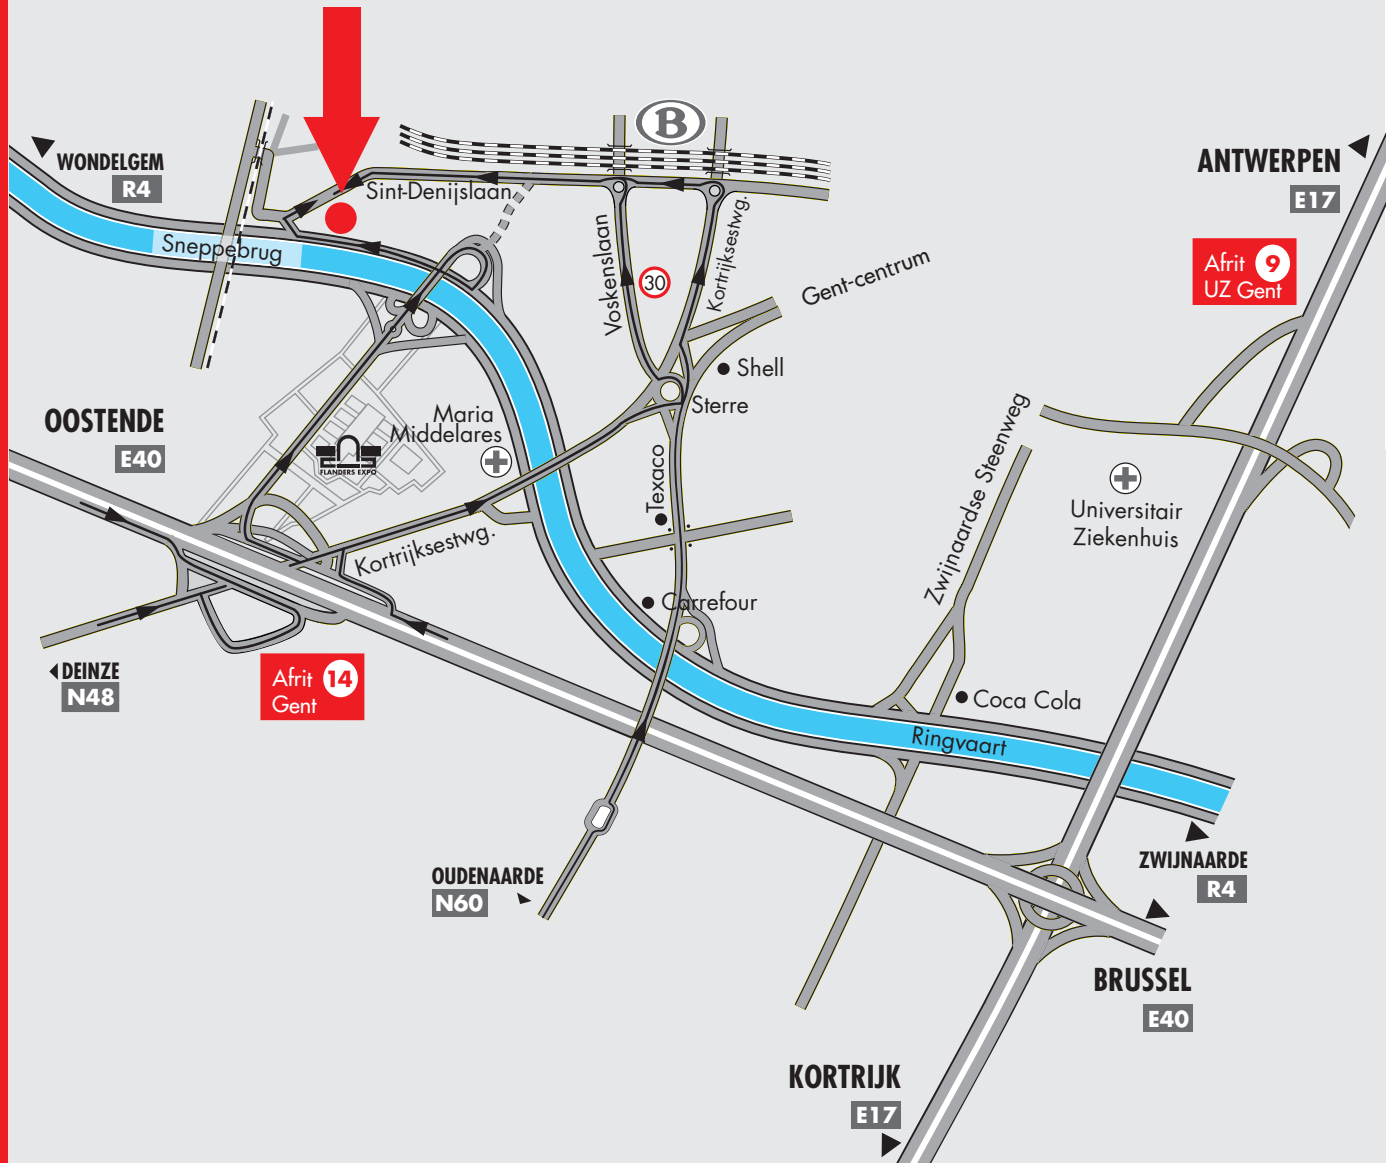

CLAERHOUT_{N.V.} COMMUNICATIEHUIS

CLAERHOUT_{N.V.} COMMUNICATIEHUIS
SINT-DENIJSLAAN 485
B-9000 GENT
TEL. 09 242 82 00
FAX 09 242 82 14

INFO@CLAERHOUT.BE
WWW.CLAERHOUT.BE

BIENVENUE

Sur la E40, prenez la sortie 14 et suivez la direction EXPO et continuez toujours tout droit.

En quittant le site de l'Expo, vous atteignez une rotonde. Prenez la première sortie de cette rotonde direction "R4 Zelzate". Vous arrivez sur la R4, le canal à votre gauche.

Après 500m, à droite, vous prenez la Sint-Denijslaan.

Immédiatement à votre droite se trouve la Maison de la Communication.

CLAERHOUT_{N.V.} COMMUNICATIEHUIS